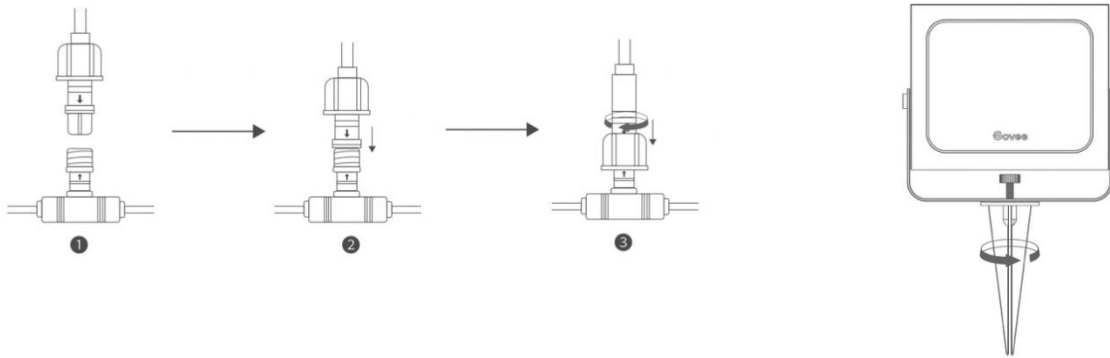

Külső lámpák beépítése

1. Csatlakoztassa a 4 lámpát a vezérlőkábelhez. Húzza meg a vízálló védelmet a kábelen.

Megjegyzés: A készülék csak akkor tud megfelelően működni, ha mind a négy lámpa a vezérlőkábelhez van csatlakoztatva.

2. Csatlakoztassa a földelő csapot az egyes lámpák állványához.

Megjegyzés: Ha azt tervezi, hogy ezt a terméket nagyon kemény alpra telepíti, vásároljon távtartókat vagy fémcsapokat külön.

3. Szereljen fel minden lámpát a földre, és állítsa be a fény szögét.