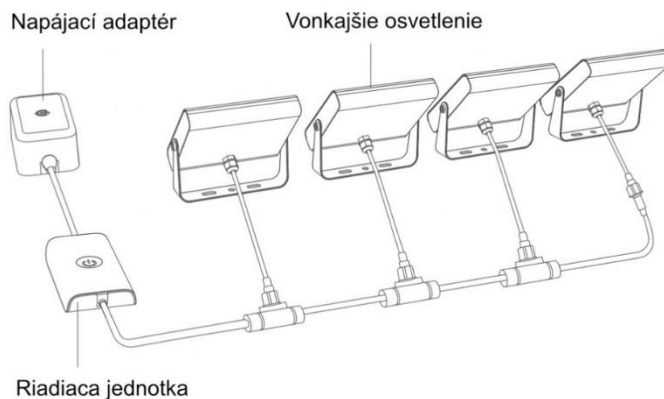

HASZNÁLATI UTASÍTÁS - Govee RGBIC kültéri energiatakarékos lámpák - h7060 modell

Az utasítások olvasása és mentése

Biztonsági utasítások

A fény IP66 lefedettséggel vízálló. Szabadban is használható, de nem szabad vízbe meríteni.

A hálózati adapter nem vízálló. Ne tegye ki fröccsenő víznek, vízcseppeknek vagy magas páratartalmú környezetnek.

A fényszórók beszerelése előtt húzza meg a vízálló kupakot.

A fénycsövek és fénycsövek belső fényforrásai nem cserélhetők ki. Ha a fény sérült, a terméket ki kell cserélni.

Ne engedje, hogy a gyermekek felnőtt felügyelet nélkül telepítsék vagy telepítsék ezt a terméket.

Ne telepítse ezt a terméket nagy hőforrások közelébe.

Ezzel a termékkel nem használhatók külső fényerőszabályzók.

Ezt a terméket csak a mellékelt hálózati adapterrel használja.

Bevezetés

Köszönjük, hogy a Govee RGBIC flood lights-ot választotta. A Govee Home alkalmazással beállíthatja a fény színét, kiválaszthatja a módokat és beállíthatja az időzítőket.

A csomag tartalma

Külső fények	4
Tápkábel	1
Földelés pin	4
Csavarok	4
Használati utasítás	1
Szervizkártya	1